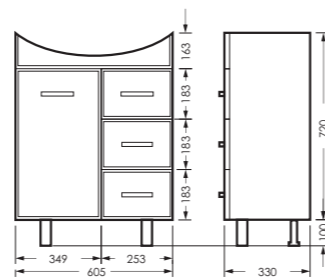

зеркало ЛАГУНА-01
605 x 800 x 176 мм

ZLGN65

тумба ЛАГУНА/3
605 x 820 x 330 мм

TLGN65

ПОСТАВКА:
в собранном виде

умывальник
ЛАГУНА 65

WB.FN/Laguna/65-C/WHT.G

клас ЛАГУНА