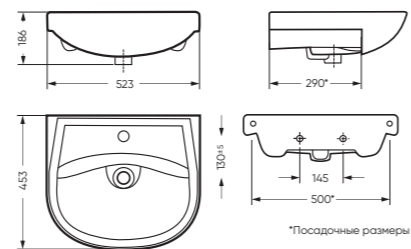

УМЫВАЛЬНИК

АТТИКА 50 523 x 186 x 453

Комплектация: умывальник,
кольцо перелива
Тип: мебельный умывальник
Способ монтажа: тумба
Вес в упаковке: 12,99 кг

WB.FN/Attica/50-C/WHT.G