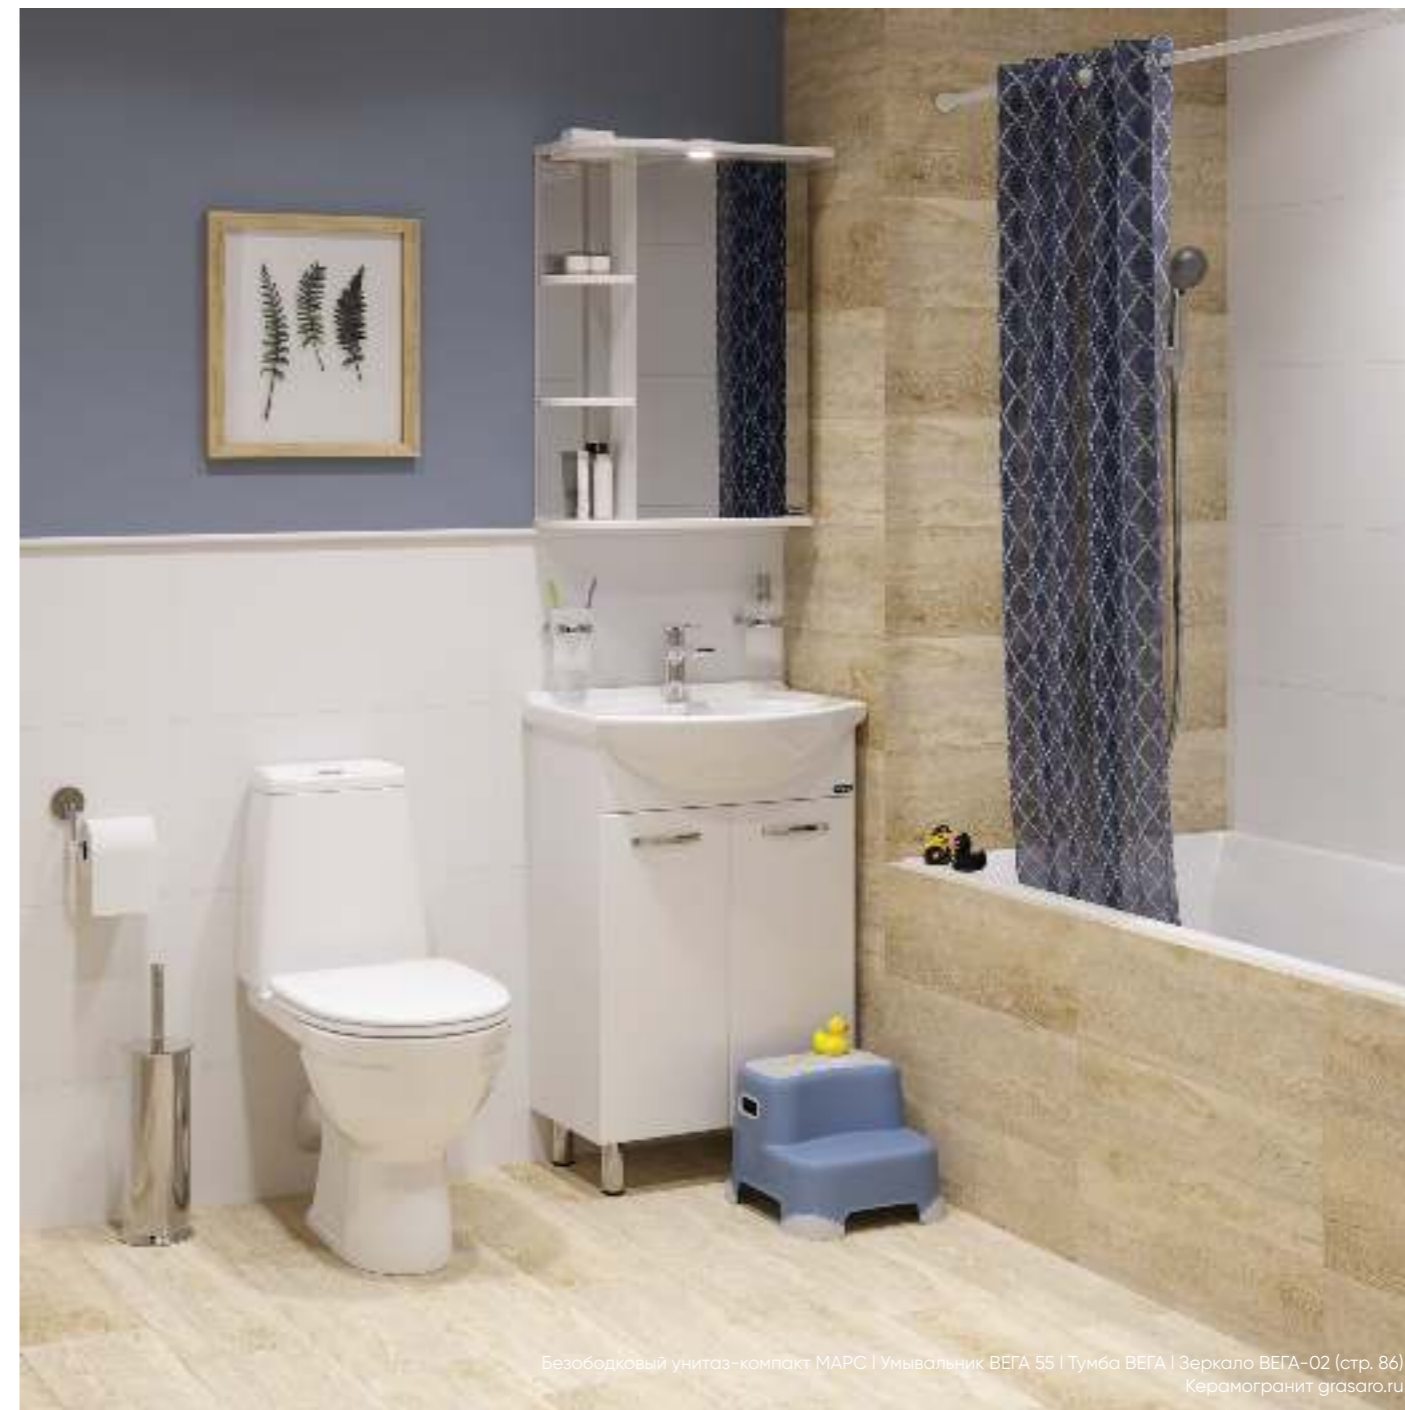

Безободковый унитаз-компакт МАРС | Умывальник ВЕГА 55 | Тумба ВЕГА | Зеркало ВЕГА-02 (стр. 86)
Керамогранит grasaro.ru