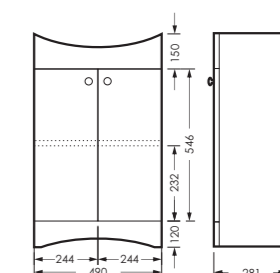

АТТИКА

тумба двустворчатая

490 x 820 x 281

ATKSACW50013F1

ПОСТАВКА:
в собранном виде

WB.FN/Attica/50-C/WHT.G