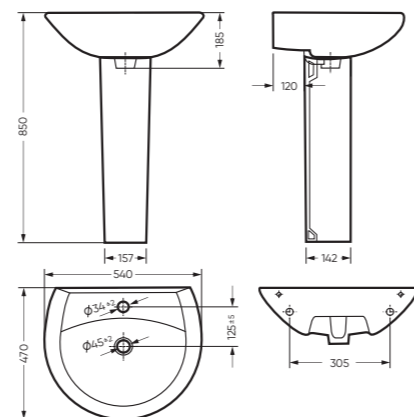

УМЫВАЛЬНИК

АТТИКА 48

470 x 180 x 405 умывальник
186 x 690 x 168 пьедестал

Комплектация: умывальник,
кольцо перелива

Тип: пьедестальный умывальник

Способ монтажа: пьедестал

Вес умывальника в упаковке: 9,95 кг

Вес пьедестала в упаковке: 9,16 кг

WB,PD/Attica/48-C/WHT.G УМЫВАЛЬНИК
PD,FS/Attica/N/WHT.G ПЬЕДЕСТАЛ

УМЫВАЛЬНИК

АТТИКА 55

540 x 185 x 470 умывальник
157 x 690 x 142 пьедестал

Комплектация: умывальник,
кольцо перелива

Тип: пьедестальный умывальник

Способ монтажа: пьедестал

Вес умывальника в упаковке: 13,17 кг

Вес пьедестала в упаковке: 9,16 кг

WB,PD/Attica/55-C/WHT.G УМЫВАЛЬНИК
PD,FS/Attica/N/WHT.G ПЬЕДЕСТАЛ

Унитаз-компакт АТТИКА | Умывальник АТТИКА 48
Керамогранит grasar.ru

ВИКТОРИЯ

КОЛЛЕКЦИЯ

ВИКТОРИЯ

коллекция

Сбалансированные формы отличают дизайн коллекции ВИКТОРИЯ. Округлые линии бачка унитаза-компакта поддерживаются плавными линиями чаши умывальника. Умывальник ВИКТОРИЯ располагается на пьедестале, имеет базовый размер 60 сантиметров и функциональную широкую полочку, на которой можно расставить ванные принадлежности.