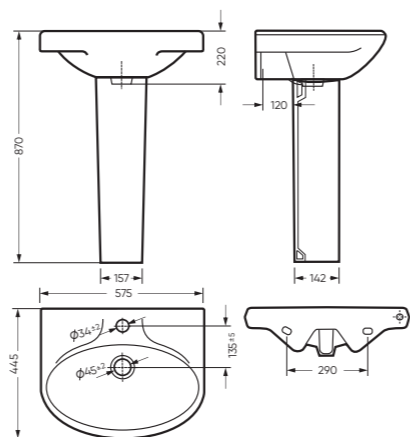

STD WC.CC/Samarsky/1-P/WHT.G

микрелифт

CMF WC.CC/Samarsky/2-TM/WHT.G

CMF

УМЫВАЛЬНИК

САМАРСКИЙ

575 x 220 x 445 умывальник
186 x 690 x 168 пьедестал

Комплектация: умывальник, кольцо перелива
Тип: пьедестальный умывальник
Способ монтажа: пьедестал, кронштейн
Вес умывальника в упаковке: 15,46 кг
Вес пьедестала в упаковке: 9,16 кг