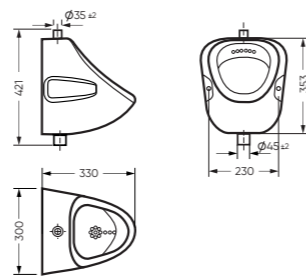

*Посадочные размеры

WB.FN/Mango/40-C/WHT.G

Унитаз-компакт СТАНДАРТ | Умывальник МАНГО 40 | Тумба МАНГО-02 (стр. 86)
Керамогранит gasaro.ru

КОМФОРТ

БЕЕР

ОРИОН

ОРИОН | КОМФОРТ | ВЕЕР

писсуар

умывальник

умывальник

Эргономичность конструкции и строгость формы характеризуют писсуар ОРИОН, умывальник КОМФОРТ и мини-умывальник ВЕЕР. Они абсолютно подходят и для частных, и для общественных санузлов.

Компактный, но глубокий подвесной писсуар ОРИОН имеет открытое крепление, которое облегчает монтаж. Умывальник КОМФОРТ представлен в базовом размере 50 сантиметров и с возможностью монтажа к стене или на кронштейны. Мини-умывальник ВЕЕР продуман как угловая модель, которая сохраняет все возможное пространство в помещении без ущерба функциональности.

ПИССУАР

ОРИОН 300 x 421 x 330

Комплектация: писсуар
Тип: писсуар
Способ монтажа: подвесной
Вес в упаковке: 9,96 кг

PS/Orion/Mech/WHT.G

УМЫВАЛЬНИК

КОМФОРТ

500 x 185 x 400 умывальник
186 x 690 x 168 пьедестал