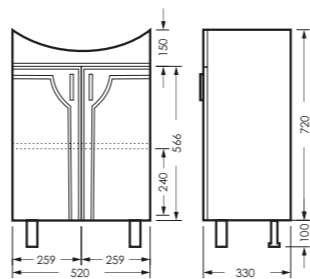

ИДЕАЛ

комплект мебели

зеркало ИДЕАЛ-01
520 x 800 x 176

IDLSAMR56019W1

тумба ИДЕАЛ
520 x 820 x 330

IDLSACW56013F1

ПОСТАВКА:
в собранном виде

умывальник
РЕАЛ 56

WB.FN/Real/56-C/WHT.G

ЛИДЕР

комплект мебели

зеркало ЛИДЕР 01
520 x 700 x 170

LDRSAMR56018W1

тумба ЛИДЕР 01
520 x 450 x 326

LDRSACW56011W1

ПОСТАВКА:
в собранном виде

умывальник
РЕАЛ 56

WB.FN/Real/56-C/WHT.G