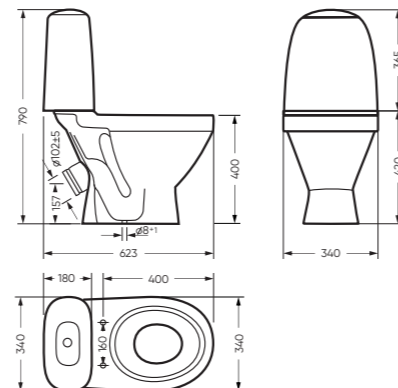

ВИКТОРИЯ

КОЛЛЕКЦИЯ

ВИКТОРИЯ

коллекция

Сбалансированные формы отличают дизайн коллекции ВИКТОРИЯ. Округлые линии бачка унитаза-компакта поддерживаются плавными линиями чаши умывальника. Умывальник ВИКТОРИЯ располагается на пьедестале, имеет базовый размер 60 сантиметров и функциональную широкую полочку, на которой можно расставить ванные принадлежности.

Унитаз-компакт ВИКТОРИЯ
Керамогранит grasaro.ru

Умывальник ВИКТОРИЯ
Керамогранит grasaro.ru

Унитаз-компакт ВИКТОРИЯ | Умывальник ВИКТОРИЯ
Керамогранит grasaro.ru

УНИТАЗ-КОМПАКТ

ВИКТОРИЯ 340 x 790 x 623

Комплектация: унитаз, бачок, сиденье,
арматура, крепления
Ободковая чаша: да
Функция антисплеск: нет
Объем бачка: 6,0 л
Вес в упаковке: 29,98 кг

STD WC.CC/Victoria/1-P/WHT.G

УМЫВАЛЬНИК

ВИКТОРИЯ

616 x 215 x 465 умывальник
186 x 690 x 168 пьедестал

Комплектация: умывальник,
кольцо перелива
Тип: пьедестальный умывальник
Способ монтажа: пьедестал
Вес умывальника в упаковке: 13,23 кг
Вес пьедестала в упаковке: 9,16 кг