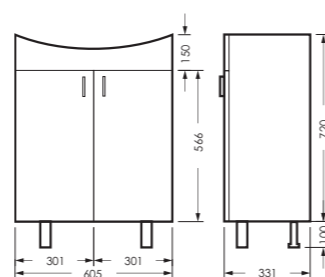

клас ЛАГУНА

комплект мебели

зеркало клас ЛАГУНА 65
605 x 800 x 156

LGNSAMR65019W2

тумба клас ЛАГУНА 65
605 x 820 x 331

LGNSACW65013F2

ПОСТАВКА:
в разобранном виде

умывальник
ЛАГУНА 65

WB.FN/Laguna/65-C/WHT.G

Унитаз-компакт ЛАДА | Умывальник ЛАГУНА 65 УП | Зеркало клас ЛАГУНА | Тумба клас ЛАГУНА
Керамогранит graso.ru